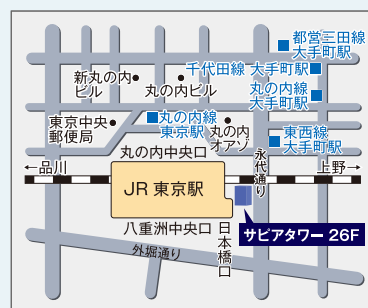

加盟団体

一般社団法人東靴協会
日本フットケア学会
日本靴医学会

主要取引先(順不同・敬称略)

株式会社阪神阪急百貨店
株式会社オギツ
株式会社エスエスケイ
豊島株式会社
医療法人社団恵智会
株式会社アビスト

URL

official site

<https://www.new-world-company.com/>

SureFIT official site

<https://surefit.jp/>

アクセス(本社)

■都営地下鉄大江戸線
「勝どき駅」A2a・b出口徒歩4分
■東京メトロ
有楽町線・都営地下鉄大江戸線「月島駅」
10番出口 徒歩9分

アクセス(本店)

■JR
「東京駅」日本橋口徒歩0分
■東京メトロ
東西線「大手町駅」
B7出入口 直結

New World Company

SaaS開発のノウハウを活用し、一貫した支援体制でDXコンサルをご提供いたします

事業・サービスマップ

DXコンサルティング及び
システムインテグレーションサービス

New World Company

SaaSサービス
ヘルスケア

フットウェアの販売
卸売り、製造

代表的なサービスラインナップ

EC・店舗向け
靴サイズレコメンドサービス

靴関連企業・医療、介護向け
3D足計測による販売支援
物販プラットフォームサービス