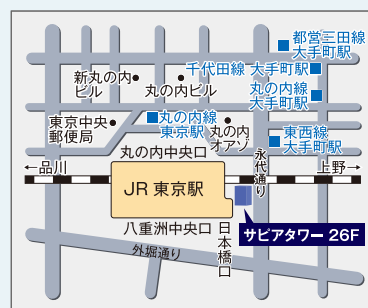

<https://www.new-world-company.com/>

SureFIT official site

<https://surefit.jp/>

アクセス(本社)

■都営地下鉄大江戸線
「勝どき駅」A2a・b出口徒歩4分
■東京メトロ
有楽町線・都営地下鉄大江戸線「月島駅」
10番出口 徒歩9分

アクセス(本店)

■JR
「東京駅」日本橋口徒歩0分
■東京メトロ
東西線「大手町駅」
B7出入口 直結