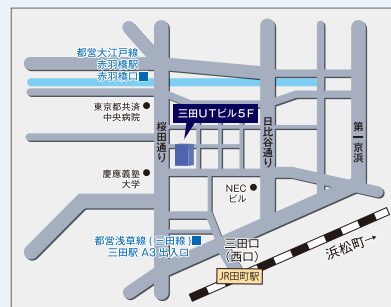

URL

<https://www.3s-sys.co.jp/>

アクセス(東京本社)

■JR 「東京駅」日本橋口 徒歩0分
■東京メトロ 東西線「大手町駅」B7出入口 直結

アクセス(三田事業所)

■JR 「田町駅」三田口(西口) 徒歩10分
■都営浅草線(三田線) 「三田駅」JA3出入口 徒歩10分
■都営大江戸線 「赤羽橋駅」赤羽橋口 徒歩10分

3S system and service

公営競技を中心に多様なシステムのご提案から運用保守までをサポート