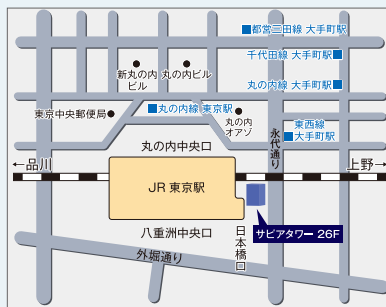

URL

<https://www.3s-sys.co.jp/>

アクセス(東京本社)

■JR 「東京駅」日本橋口 徒歩0分
■東京メトロ 東西線「大手町駅」B7出入口 直結

アクセス(三田事業所)

■JR 「田町駅」三田口(西口) 徒歩10分
■都営浅草線(三田線) 「三田駅」JA3出入口 徒歩10分
■都営大江戸線 「赤羽橋駅」赤羽橋口 徒歩10分

3S system and service

公営競技を中心に多様なシステムのご提案から運用保守までをサポート