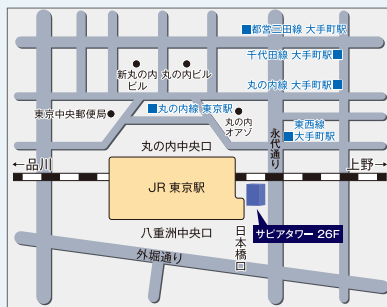

日本電気株式会社
NECソリューションイノベータ株式会社
NECネットエスアイ株式会社
NECフィールディング株式会社
株式会社日本レジャーチャンネル
MXモバイリング株式会社
(公社)日本モーターボート選手会
各地ボートレース場施行者
TDK株式会社

URL

<https://www.3s-sys.co.jp/>

アクセス(東京本社)

■JR 「東京駅」日本橋口 徒歩0分
■東京メトロ 東西線「大手町駅」B7出入口 直結